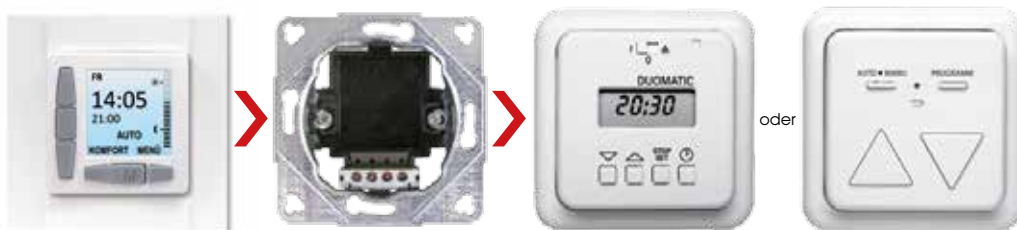

ROJAL SAT –
LCD-Anzeige in sieben
Farbvarianten einstellbar.

Beispiele:

Ihr Fachhändler:

inprojal
elektrosysteme

inprojal elektrosysteme gmbh
Auf dem Schüffel 1
58513 Lüdenscheid
Telefon 02351 6633-300
Telefax 02351 6633-330
info@inprojal.de
www.inprojal.de