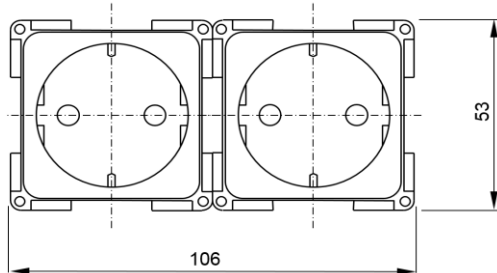

Datenblatt 2X35.....SV16

Bezeichnung: Steckdose Kombination 2-fach, Zuleitung Kabel 0,5m, Anschluss SV16

Oberfläche: divers

elektr. Anschluss: Stecker SV16
250V, 16A

Produktbezeichnung inprojal: Steckd. 2-fach konf. Kabel 0,5 m SV16

| | | |
|-----------------------|-----------------|--|
| Bestellnummer: | I2X35SCHGHSSV16 | Einsätze schwarz, Rahmen Chrom Hochgl. |
| | I2X35SCHGQSSV16 | Einsätze schwarz, Rahmen Chrom Mattgl. |
| | I2X35WGHSSV16 | Einsätze weiß, Rahmen Chrom Hochgl. |
| | I2X35WGQSSV16 | Einsätze weiß, Rahmen Chrom Mattgl. |

Zeichnungen:**Ausfräßmaß**

**Berühr-
schutzdose**

für 2-fach-Kombinationen

Einbautiefe 41mm

Beschreibung:

Konfektion 2x Steckdose SCHUKO - waagrecht, Design System 20.000, 0,5m Zuleitung TYP H 05VV-F3G1,5; Stecker SV16, Zuleitung zugentlastet. Rahmen 20072 und 2xZentralplatte 20035 o, Lieferumfang enthalten. Farbvarianten siehe oben. Abbildung beispielhaft.