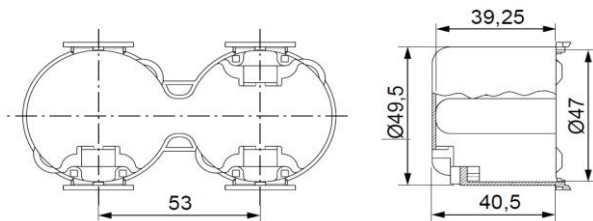

Datenblatt 2X35.....SV16

Bezeichnung: Steckdose Kombination 2-fach, Zuleitung Kabel 0,5m, Anschluss SV16

Oberfläche: divers

elektr. Anschluss: Stecker SV16
250V, 16A

Produktbezeichnung inprojal: Steckd. 2-fach konf. Kabel 0,5 m SV16

| | | |
|-----------------------|-----------------|--|
| Bestellnummer: | I2X35SCHGHSSV16 | Einsätze schwarz, Rahmen Chrom Hochgl. |
| | I2X35SCHGQSSV16 | Einsätze schwarz, Rahmen Chrom Mattgl. |
| | I2X35WGHSSV16 | Einsätze weiß, Rahmen Chrom Hochgl. |
| | I2X35WGQSSV16 | Einsätze weiß, Rahmen Chrom Mattgl. |

Zeichnungen:**Ausfräßmaß**

**Berühr-
schutzdose**

für 2-fach-Kombinationen

Einbautiefe 41mm

Beschreibung:

Konfektion 2x Steckdose SCHUKO - waagrecht, Design System 20.000, 0,5m Zuleitung TYP H 05VV-F3G1,5; Stecker SV16, Zuleitung zugentlastet. Rahmen 20072 und 2xZentralplatte 20035 o, Lieferumfang enthalten. Farbvarianten siehe oben. Abbildung beispielhaft.