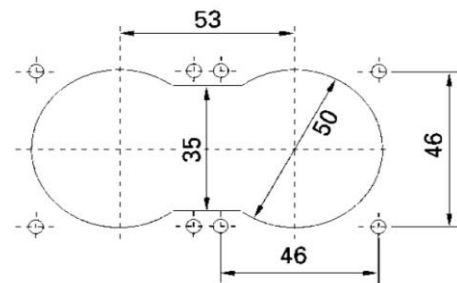

Datenblatt 2X35.....SV16

Bezeichnung: Steckdose Kombination 2-fach, Zuleitung Kabel 0,5m, Anschluss SV16

Oberfläche: divers

elektr. Anschluss: Stecker SV16
250V, 16A

Produktbezeichnung inprojal: Steckd. 2-fach konf. Kabel 0,5 m SV16

| | | |
|-----------------------|-----------------|--|
| Bestellnummer: | I2X35SCHGHSSV16 | Einsätze schwarz, Rahmen Chrom Hochgl. |
| | I2X35SCHGQSSV16 | Einsätze schwarz, Rahmen Chrom Mattgl. |
| | I2X35WGHSSV16 | Einsätze weiß, Rahmen Chrom Hochgl. |
| | I2X35WGQSSV16 | Einsätze weiß, Rahmen Chrom Mattgl. |

Zeichnungen:**Ausfräßmaß**

**Berühr-
schutzdose**

für 2-fach-Kombinationen

Einbautiefe 41mm

Beschreibung:

Konfektion 2x Steckdose SCHUKO - waagrecht, Design System 20.000, 0,5m Zuleitung TYP H 05VV-F3G1,5; Stecker SV16, Zuleitung zugentlastet. Rahmen 20072 und 2xZentralplatte 20035 o, Lieferumfang enthalten. Farbvarianten siehe oben. Abbildung beispielhaft.