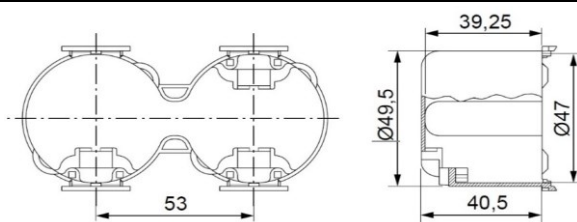

Datenblatt 2X1002035KL....200

Bezeichnung:	Steckdose Kombination 2-fach, Zuleitung Kabel 2m, Anschluss 3x1,5	
Oberfläche:	divers	
elektr. Anschluss:	offene Enden - 3x1,5mm ²	
	250V, 16A	
Produktbezeichnung inprojal:	Steckd. 2-fach konf. Kabel 2m offene Enden	
Bestellnummer:	2X1002035KLFBR200	Einsätze, Rahmen, Klappdeckel braun
	2X1002035KLFW200	Einsätze, Rahmen, Klappdeckel weiß
	2X1002035KLGHG200	Einsätze schwarz, Rahmen, Klappdeckel gold hochgl.
	2X1002035KLGHS200	Einsätze schwarz, Rahmen, Klappdeckel silber hochgl.
	2X1002035KLSMS200	Einsätze schwarz, Rahmen, Klappdeckel silber mattgl.

Zeichnungen:

Ausfräßmaß

Berühr-
schutzdose

für 2-fach-Kombinationen

Einbautiefe 41mm

Beschreibung:

Konfektion 2x Steckdose SCHUKO - waagrecht, Design System 10.000, 2m Zuleitung TYP H 05VV-F3G1,5; Zuleitung zugentlastet. Rahmen 10072 und 2xKlappdeckel 10035 Farbvarianten siehe oben. Abbildung beispielhaft. Auch als Variante in IP44 erhältlich.