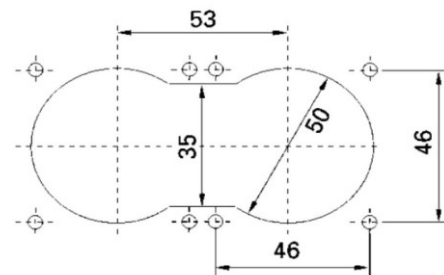

Datenblatt 2X1002035KL....200

Bezeichnung:	Steckdose Kombination 2-fach, Zuleitung Kabel 2m, Anschluss 3x1,5	
Oberfläche:	divers	
elektr. Anschluss:	offene Enden - 3x1,5mm ²	
	250V, 16A	
Produktbezeichnung inprojal:	Steckd. 2-fach konf. Kabel 2m offene Enden	
Bestellnummer:	2X1002035KLFBR200	Einsätze, Rahmen, Klappdeckel braun
	2X1002035KLFW200	Einsätze, Rahmen, Klappdeckel weiß
	2X1002035KLGHG200	Einsätze schwarz, Rahmen, Klappdeckel gold hochgl.
	2X1002035KLGHS200	Einsätze schwarz, Rahmen, Klappdeckel silber hochgl.
	2X1002035KLSMS200	Einsätze schwarz, Rahmen, Klappdeckel silber mattgl.

Zeichnungen:

Ausfräßmaß

Berühr-
schutzdose

für 2-fach-Kombinationen

Einbautiefe 41mm

Beschreibung:

Konfektion 2x Steckdose SCHUKO - waagrecht, Design System 10.000, 2m Zuleitung TYP H 05VV-F3G1,5; Zuleitung zugentlastet. Rahmen 10072 und 2xKlappdeckel 10035 Farbvarianten siehe oben. Abbildung beispielhaft. Auch als Variante in IP44 erhältlich.