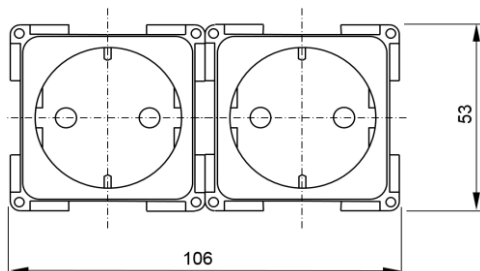

Datenblatt 2X1002035KL....200

Bezeichnung:	Steckdose Kombination 2-fach, Zuleitung Kabel 2m, Anschluss 3x1,5	
Oberfläche:	divers	
elektr. Anschluss:	offene Enden - 3x1,5mm ²	
	250V, 16A	
Produktbezeichnung inprojal:	Steckd. 2-fach konf. Kabel 2m offene Enden	
Bestellnummer:	2X1002035KLFBR200	Einsätze, Rahmen, Klappdeckel braun
	2X1002035KLFW200	Einsätze, Rahmen, Klappdeckel weiß
	2X1002035KLGHG200	Einsätze schwarz, Rahmen, Klappdeckel gold hochgl.
	2X1002035KLGHS200	Einsätze schwarz, Rahmen, Klappdeckel silber hochgl.
	2X1002035KLSMS200	Einsätze schwarz, Rahmen, Klappdeckel silber mattgl.

Zeichnungen:

Ausfräßmaß

Berühr-
schutzdose

für 2-fach-Kombinationen

Einbautiefe 41mm

Beschreibung:

Konfektion 2x Steckdose SCHUKO - waagrecht, Design System 10.000, 2m Zuleitung TYP H 05VV-F3G1,5; Zuleitung zugentlastet. Rahmen 10072 und 2xKlappdeckel 10035 Farbvarianten siehe oben. Abbildung beispielhaft. Auch als Variante in IP44 erhältlich.