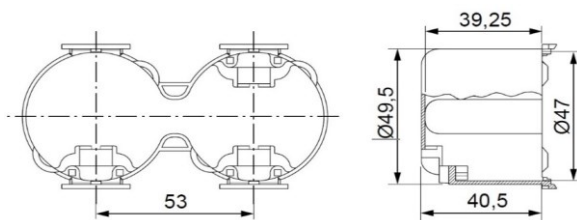

Datenblatt 2X1002035KL....200

Bezeichnung:	Steckdose Kombination 2-fach, Zuleitung Kabel 2m, Anschluss 3x1,5	
Oberfläche:	divers	
elektr. Anschluss:	offene Enden - 3x1,5mm ²	
	250V, 16A	
Produktbezeichnung inprojal:	Steckd. 2-fach konf. Kabel 2m offene Enden	
Bestellnummer:	2X1002035KLFBR200	Einsätze, Rahmen, Klappdeckel braun
	2X1002035KLFW200	Einsätze, Rahmen, Klappdeckel weiß
	2X1002035KLGHG200	Einsätze schwarz, Rahmen, Klappdeckel gold hochgl.
	2X1002035KLGHS200	Einsätze schwarz, Rahmen, Klappdeckel silber hochgl.
	2X1002035KLSMS200	Einsätze schwarz, Rahmen, Klappdeckel silber mattgl.

Zeichnungen:

Ausfräßmaß

Berühr-
schutzdose

für 2-fach-Kombinationen

Einbautiefe 41mm

Beschreibung:

Konfektion 2x Steckdose SCHUKO - waagrecht, Design System 10.000, 2m Zuleitung TYP H 05VV-F3G1,5; Zuleitung zugentlastet. Rahmen 10072 und 2xKlappdeckel 10035 Farbvarianten siehe oben. Abbildung beispielhaft. Auch als Variante in IP44 erhältlich.