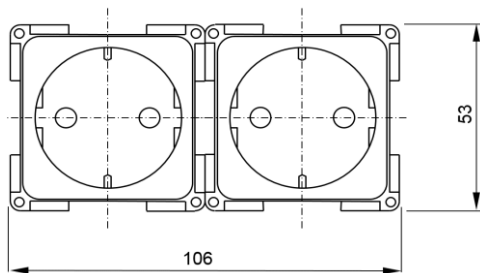

Datenblatt 2X1002035KL....200

Bezeichnung:	Steckdose Kombination 2-fach, Zuleitung Kabel 2m, Anschluss 3x1,5	
Oberfläche:	divers	
elektr. Anschluss:	offene Enden - 3x1,5mm ²	
	250V, 16A	
Produktbezeichnung inprojal:	Steckd. 2-fach konf. Kabel 2m offene Enden	
Bestellnummer:	2X1002035KLFBR200	Einsätze, Rahmen, Klappdeckel braun
	2X1002035KLFW200	Einsätze, Rahmen, Klappdeckel weiß
	2X1002035KLGHG200	Einsätze schwarz, Rahmen, Klappdeckel gold hochgl.
	2X1002035KLGHS200	Einsätze schwarz, Rahmen, Klappdeckel silber hochgl.
	2X1002035KLSMS200	Einsätze schwarz, Rahmen, Klappdeckel silber mattgl.

Zeichnungen:

Ausfräßmaß

Berühr-
schutzdose

für 2-fach-Kombinationen

Einbautiefe 41mm

Beschreibung:

Konfektion 2x Steckdose SCHUKO - waagrecht, Design System 10.000, 2m Zuleitung TYP H 05VV-F3G1,5; Zuleitung zugentlastet. Rahmen 10072 und 2xKlappdeckel 10035 Farbvarianten siehe oben. Abbildung beispielhaft. Auch als Variante in IP44 erhältlich.