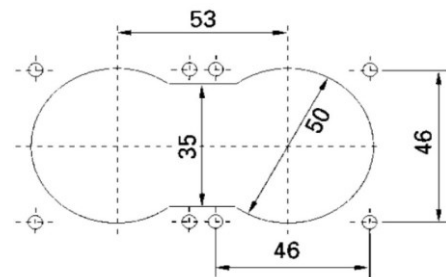

Datenblatt 2X1002035KL....200

Bezeichnung:	Steckdose Kombination 2-fach, Zuleitung Kabel 2m, Anschluss 3x1,5	
Oberfläche:	divers	
elektr. Anschluss:	offene Enden - 3x1,5mm ²	
	250V, 16A	
Produktbezeichnung inprojal:	Steckd. 2-fach konf. Kabel 2m offene Enden	
Bestellnummer:	2X1002035KLFBR200	Einsätze, Rahmen, Klappdeckel braun
	2X1002035KLFW200	Einsätze, Rahmen, Klappdeckel weiß
	2X1002035KLGHG200	Einsätze schwarz, Rahmen, Klappdeckel gold hochgl.
	2X1002035KLGHS200	Einsätze schwarz, Rahmen, Klappdeckel silber hochgl.
	2X1002035KLSMS200	Einsätze schwarz, Rahmen, Klappdeckel silber mattgl.

Zeichnungen:

Ausfräßmaß

Berühr-
schutzdose

für 2-fach-Kombinationen

Einbautiefe 41mm

Beschreibung:

Konfektion 2x Steckdose SCHUKO - waagrecht, Design System 10.000, 2m Zuleitung TYP H 05VV-F3G1,5; Zuleitung zugentlastet. Rahmen 10072 und 2xKlappdeckel 10035 Farbvarianten siehe oben. Abbildung beispielhaft. Auch als Variante in IP44 erhältlich.