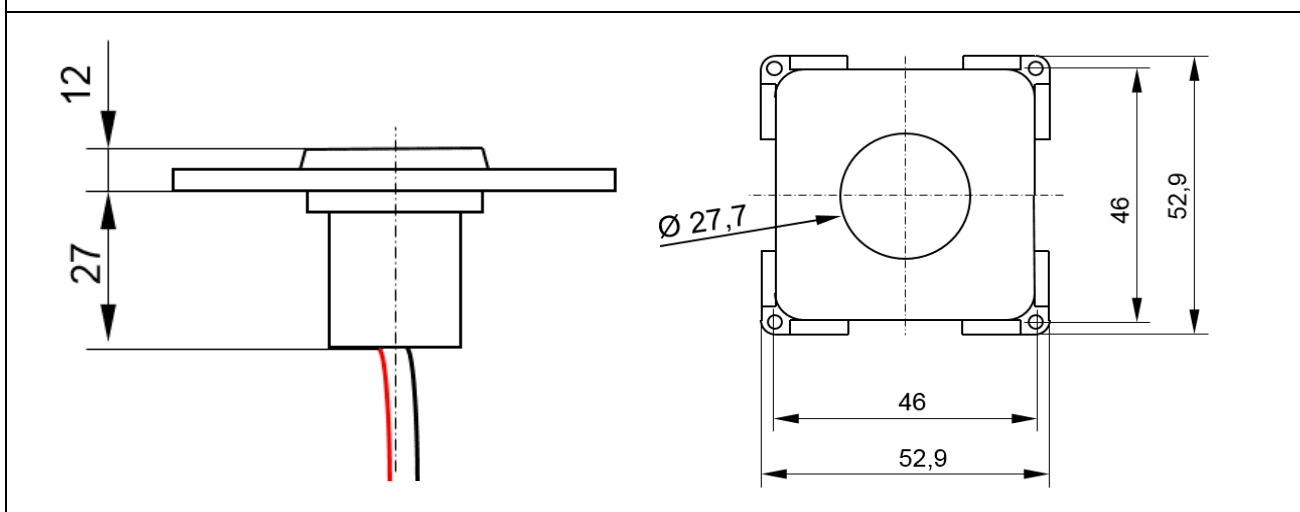

<b>Datenblatt USB-Ladestation 12V DC IN, 5V OUT</b>		
<b>Bezeichnung:</b>	USB-LADESTATION 12V DC IN, 5V OUT	
<b>Oberfläche:</b>	Einsatz: Farbe schwarz; ähnlich RAL9005 Grundplatte: strukturierte Oberfläche (Farbvarianten siehe unten)	
<b>elektr. Anschluss:</b>	Eingang: 12 V DC Ausgang: 5 V DC 1000 mA Kabelanschluss ca. 150 mm 2 x 0,5 mm <sup>2</sup>	
<b>Produktbezeichnung inprojal:</b>	USB-LADESTATION 12V DC IN, 5V OUT	
<b>Bestellnummer:</b>	siehe unten	

**Bilder:**

 <p>verdrillte Aderenden</p>	<table border="1"> <thead> <tr> <th><u>Tragplatte</u></th> <th><u>Best.-Nr.</u></th> </tr> </thead> <tbody> <tr> <td>schwarz</td> <td>10020USB12V2SCH</td> </tr> <tr> <td>schiefergrau</td> <td>10020USB12V2SGR</td> </tr> <tr> <td>weiß</td> <td>10020USB12V2VW</td> </tr> </tbody> </table> <p>Einsatz nur in schwarz</p>	<u>Tragplatte</u>	<u>Best.-Nr.</u>	schwarz	10020USB12V2SCH	schiefergrau	10020USB12V2SGR	weiß	10020USB12V2VW	 <p>vercrimpt mit Rundstecker</p>	<table border="1"> <thead> <tr> <th><u>Tragplatte</u></th> <th><u>Best.-Nr.</u></th> </tr> </thead> <tbody> <tr> <td>schwarz</td> <td>10020USB12V2RSSCH</td> </tr> <tr> <td>schiefergrau</td> <td>10020USB12V2RSSGR</td> </tr> <tr> <td>weiß</td> <td>10020USB12V2RSW</td> </tr> </tbody> </table> <p>Einsatz nur in schwarz</p>	<u>Tragplatte</u>	<u>Best.-Nr.</u>	schwarz	10020USB12V2RSSCH	schiefergrau	10020USB12V2RSSGR	weiß	10020USB12V2RSW
<u>Tragplatte</u>	<u>Best.-Nr.</u>																		
schwarz	10020USB12V2SCH																		
schiefergrau	10020USB12V2SGR																		
weiß	10020USB12V2VW																		
<u>Tragplatte</u>	<u>Best.-Nr.</u>																		
schwarz	10020USB12V2RSSCH																		
schiefergrau	10020USB12V2RSSGR																		
weiß	10020USB12V2RSW																		